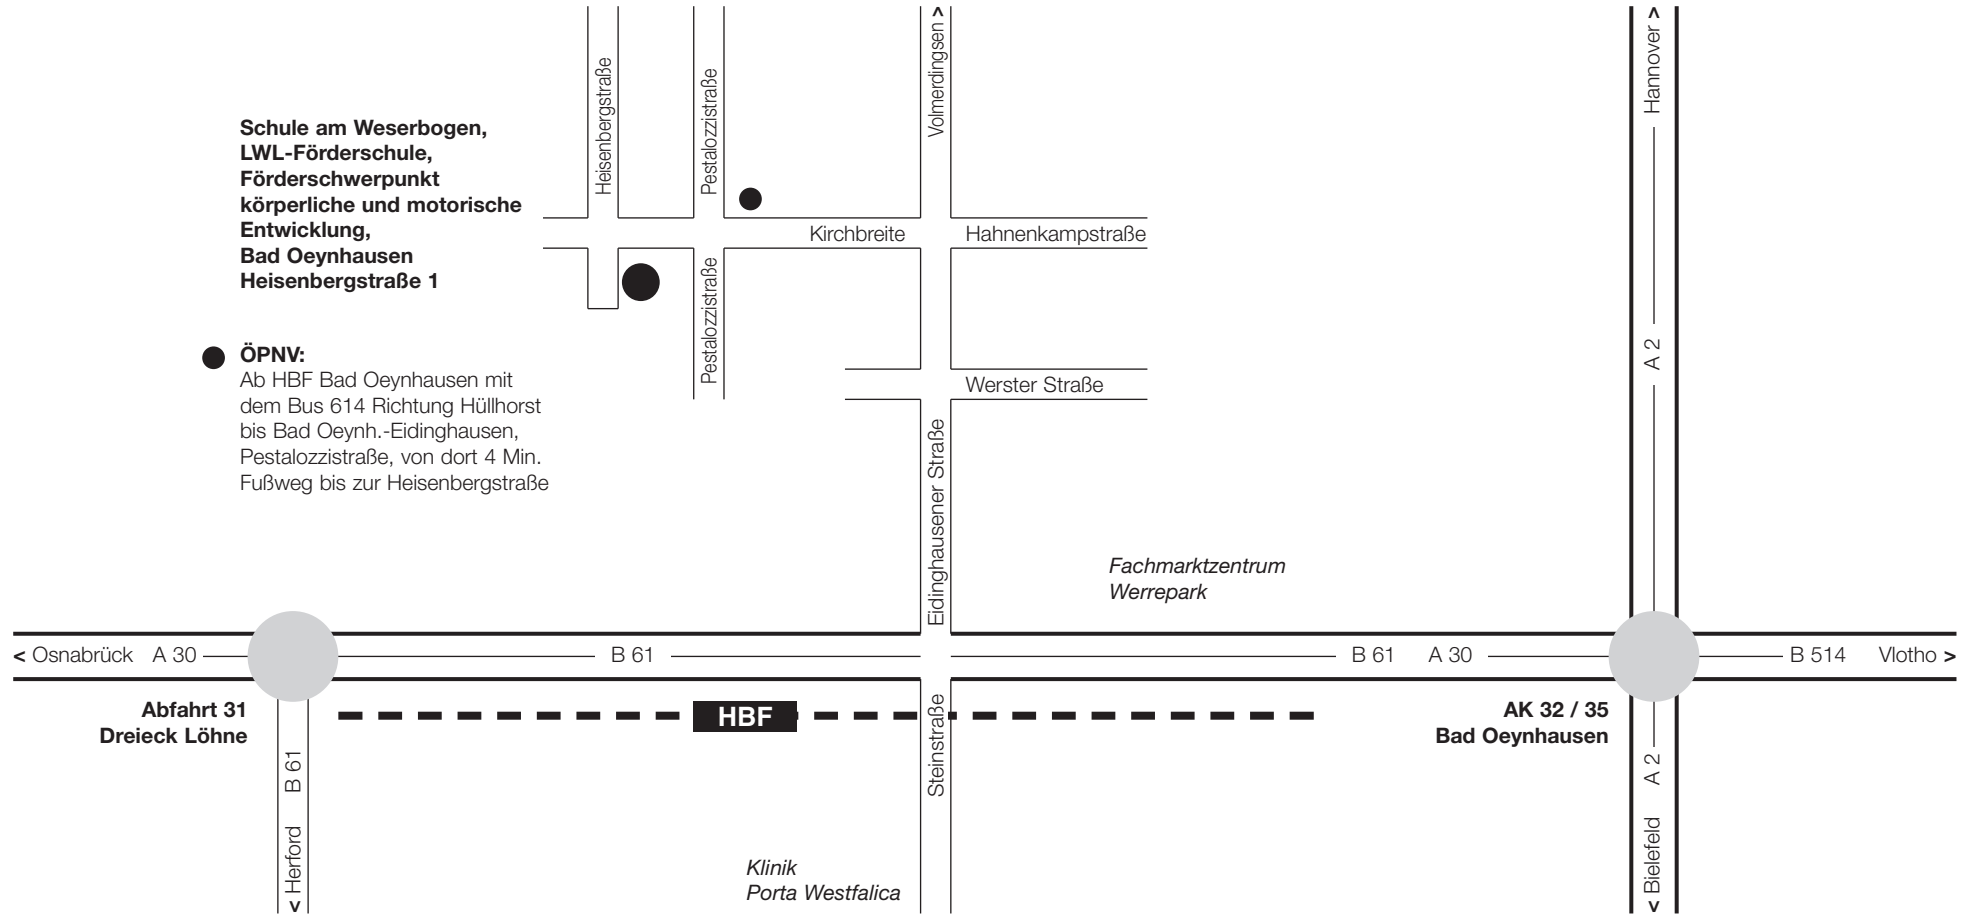

**Schule am Weserbogen,
LWL-Förderschule,
Förderschwerpunkt
körperliche und motorische
Entwicklung,
Bad Oeynhausen
Heisenbergstraße 1**

● **ÖPNV:**
Ab HBF Bad Oeynhausen mit
dem Bus 614 Richtung Hüllhorst
bis Bad Oeynh.-Eidinghausen,
Pestalozzistraße, von dort 4 Min.
Fußweg bis zur Heisenbergstraße

**Abfahrt 31
Dreieck Löhne**

< Herford
B 61

HBF

*Klinik
Porta Westfalica*

**AK 32 / 35
Bad Oeynhausen**

< Bielefeld
A 2

> Hannover